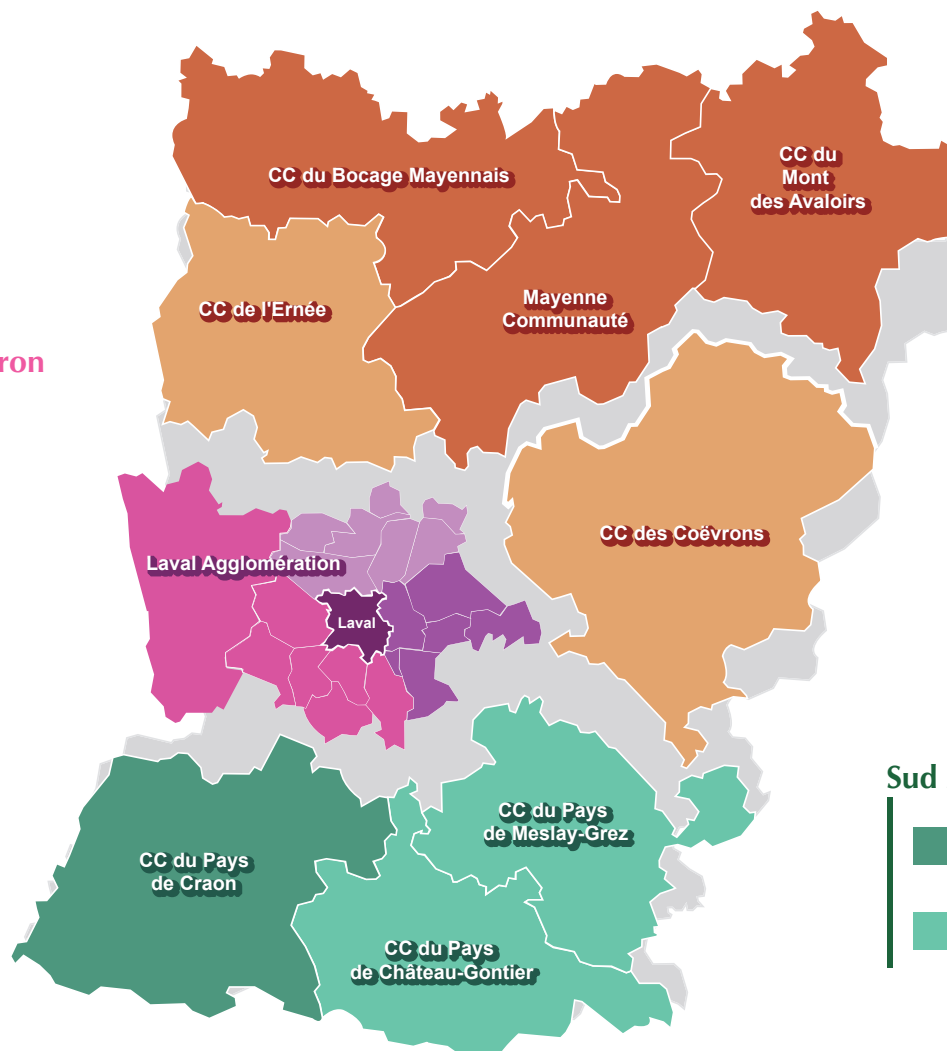

Votre Caf, expert en développement social local !

Vos contacts :

Pays de Laval et de Loiron

- Laurence LE BRAS
02 43 67 76 95
- Laurie BOULOGNE
02 43 67 76 27
- Elodie PIRON
02 43 67 76 67

Laval

- Laurence LE BRAS
02 43 67 76 95
- Elodie PIRON
02 43 67 76 67