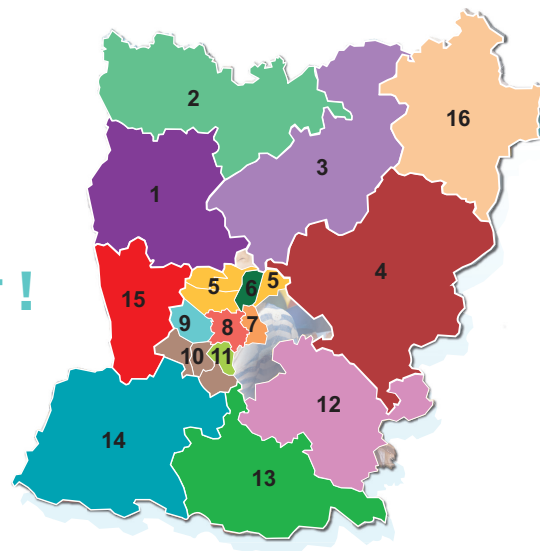

RELAIS PETITE ENFANCE ...

+ DE 97 % DU TERRITOIRE COUVERT !

Mise à jour : 14 septembre 2022

1	Communauté de communes de l'Ernée (CIAS de l'ERNEE)	Tél : 02 43 05 46 36 Parc d'activités de la Querminais 53500 ERNEE relaispetiteenfance@lernee.fr
2	Communauté de communes du Bocage mayennais	Tél : 02 43 08 77 61 Port : 06 16 52 63 25 1 grande rue 53120 GORRON rpe@bocage-mayennais.fr
3	Mayenne Communauté	Tel : 02 43 30 30 03 Maison de la petite enfance 36 rue de la Madeleine 53100 MAYENNE relaispetiteenfance@mayennecommunaute.fr
		Tel : 09 67 26 55 00 Permanence RPE - «Frances Services» 15 Grande Rue - 53110 LASSAY LES CHATEAUX relaispetiteenfance@mayennecommunaute.fr
4	Communauté de communes des Coëvrons	Tél : 02 43 01 78 03 Mairie d'Evron - 4 rue Hertford 53600 EVRON rpe@coevrons.fr
5	CHANGÉ, SAINT JEAN SUR MAYENNE, LA CHAPELLE ANTHENAISE, SAINT GERMAIN LE FOUILLOUX	Port : 06 84 34 16 69 Tél : 02 43 49 36 49 Place Ste Cécile 53810 CHANGE relaispetiteenfance@change53.fr
6	LOUVERNE	Tél : 02 43 01 27 87 Port : 06 12 15 54 77 «Planète couleur» - Rue Paul Gauguin 53950 LOUVERNÉ rpe@louverne.fr
7	BONCHAMP LES LAVAL	Tél : 02 43 37 80 89 Port : 06 48 44 56 98 1 rue des rosiers 53960 BONCHAMP ram.bonchamp@wanadoo.fr
8	LAVAL	Tél : 02 53 74 13 03 56 rue de la Croix de Pierre 53000 LAVAL relaispetiteenfance@laval.fr
9	SAINTE-BERTHEVIN	Tél : 02 43 37 49 17 Centre social « Le lien » 64 Av. Saint-Exupéry 53940 Saint-Berthevin rpe@ville-saint-berthevin.fr
10	AHUILLE, NUILLE sur VICOIN et MONTIGNE LE BRILLANT	Port : 06 73 13 19 80 28 rue de la mairie 53970 NUILLE SUR VICOIN rpe.vicoin@gmail.com