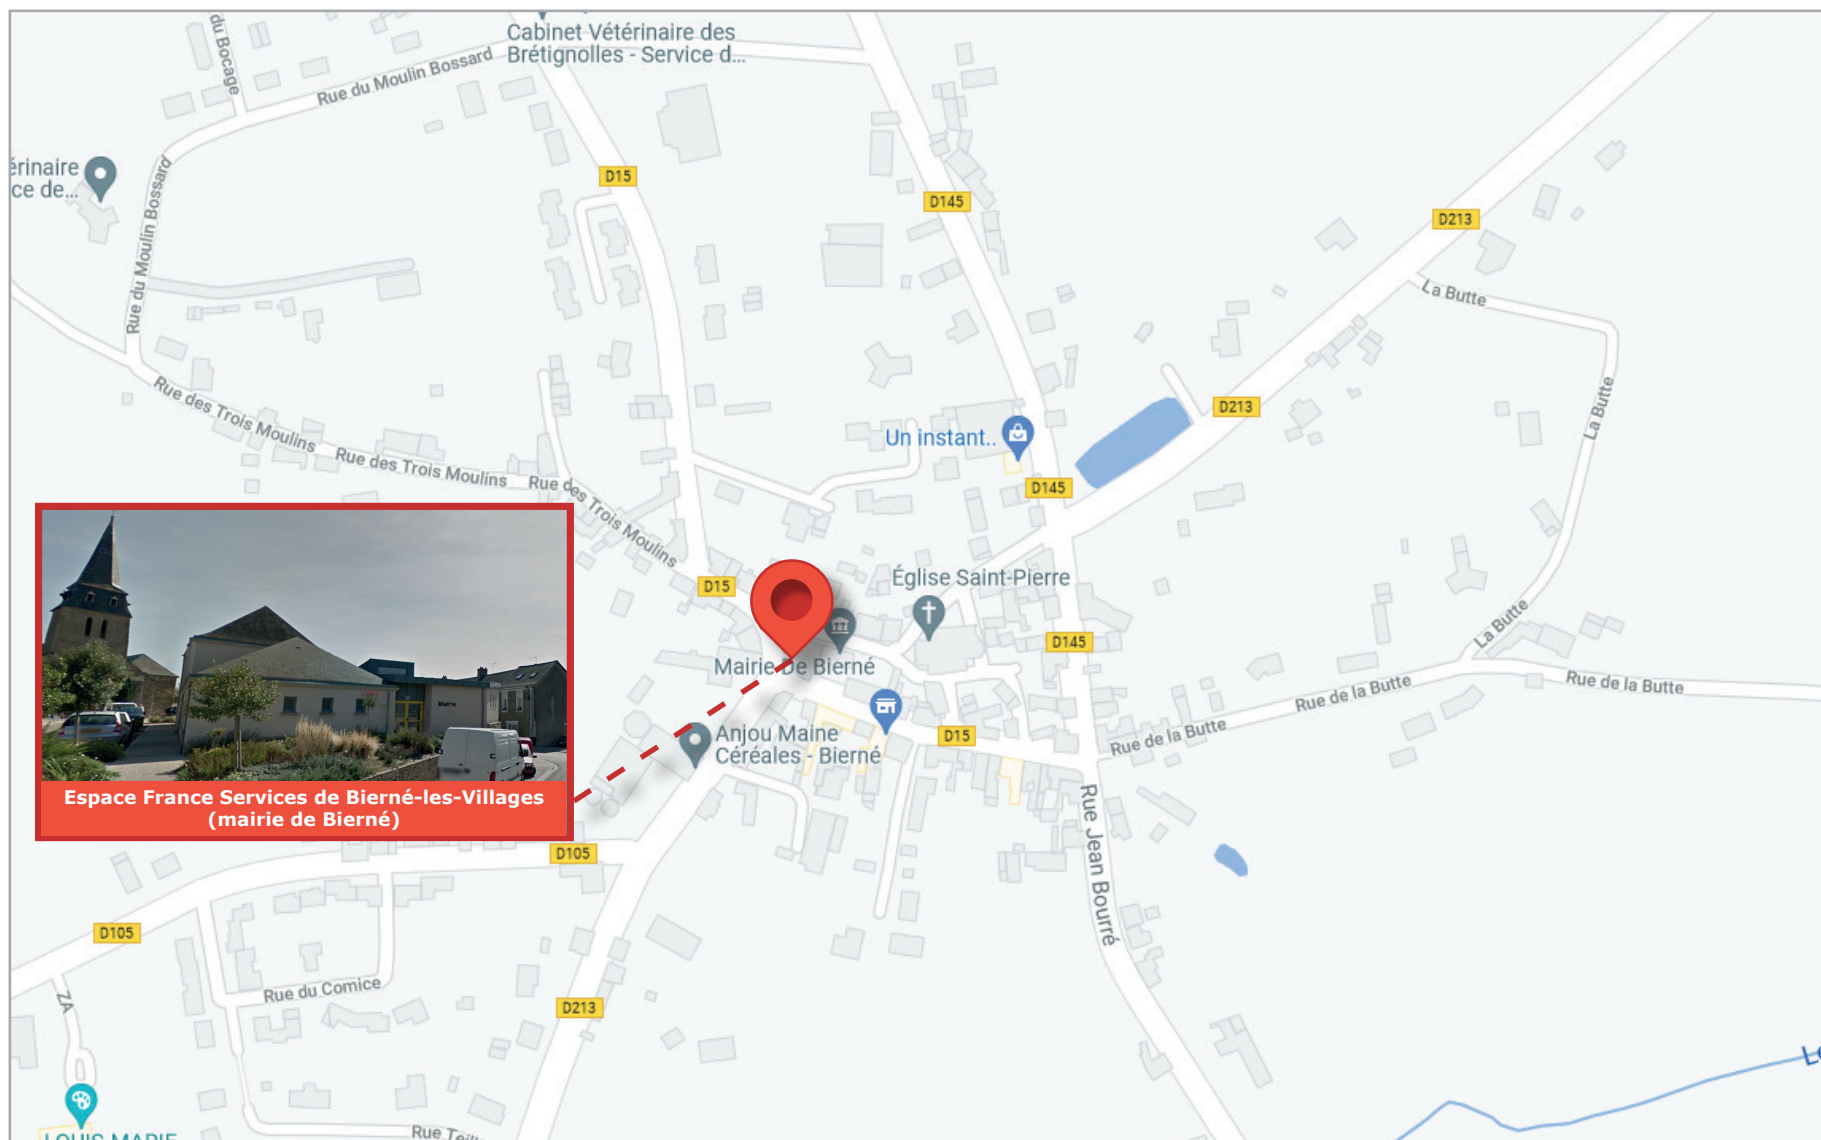

ALLOCATIONS
FAMILIALES

Caf
de la Mayenne

Points d'accueil de votre Caf

Espace France Services de Bierné-les-Villages

Mairie de Bierné - Rue d'Anjou

53290 BIERNÉ-LES-VILLAGES

Espace France Services de Bierné-les-Villages
(mairie de Bierné)