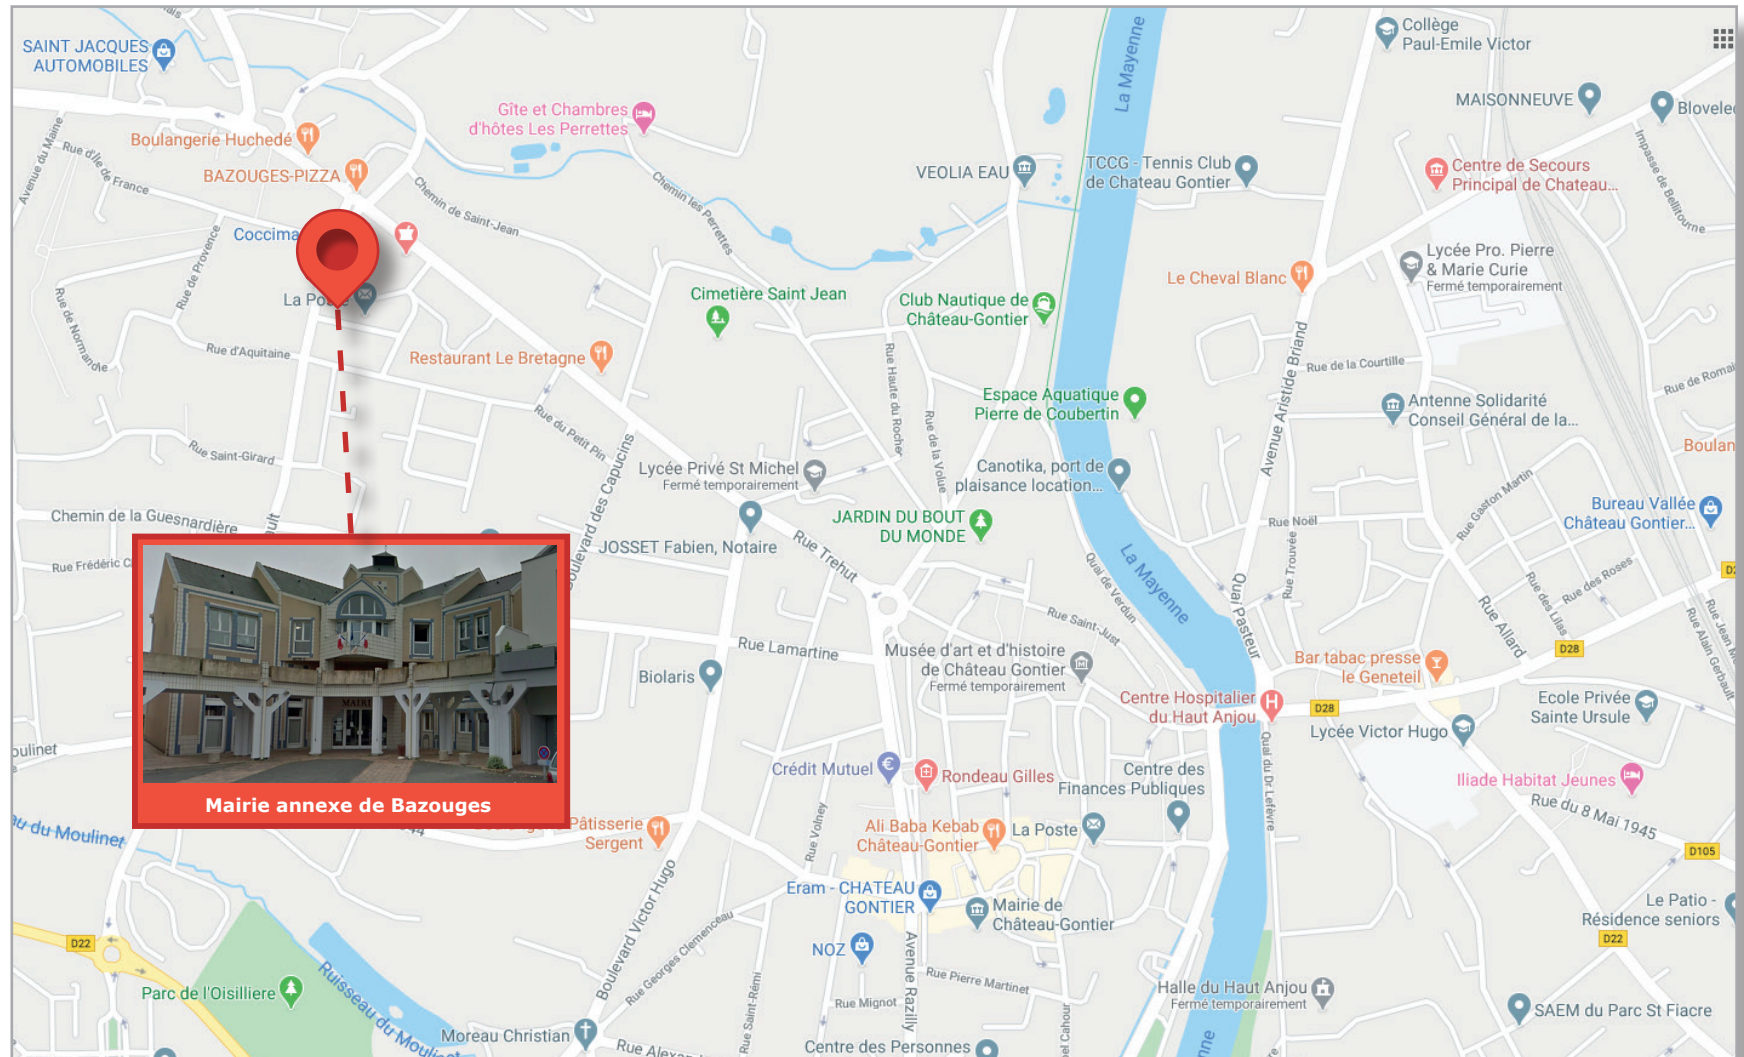

ALLOCATIONS
FAMILIALES

Caf
de la Mayenne

Points d'accueil de votre Caf

Permanence Caf de Château-Gontier-sur-Mayenne

Place de la Mairie

Mairie annexe de Bazouges

53200 Château-Gontier-sur-Mayenne

Mairie annexe de Bazouges